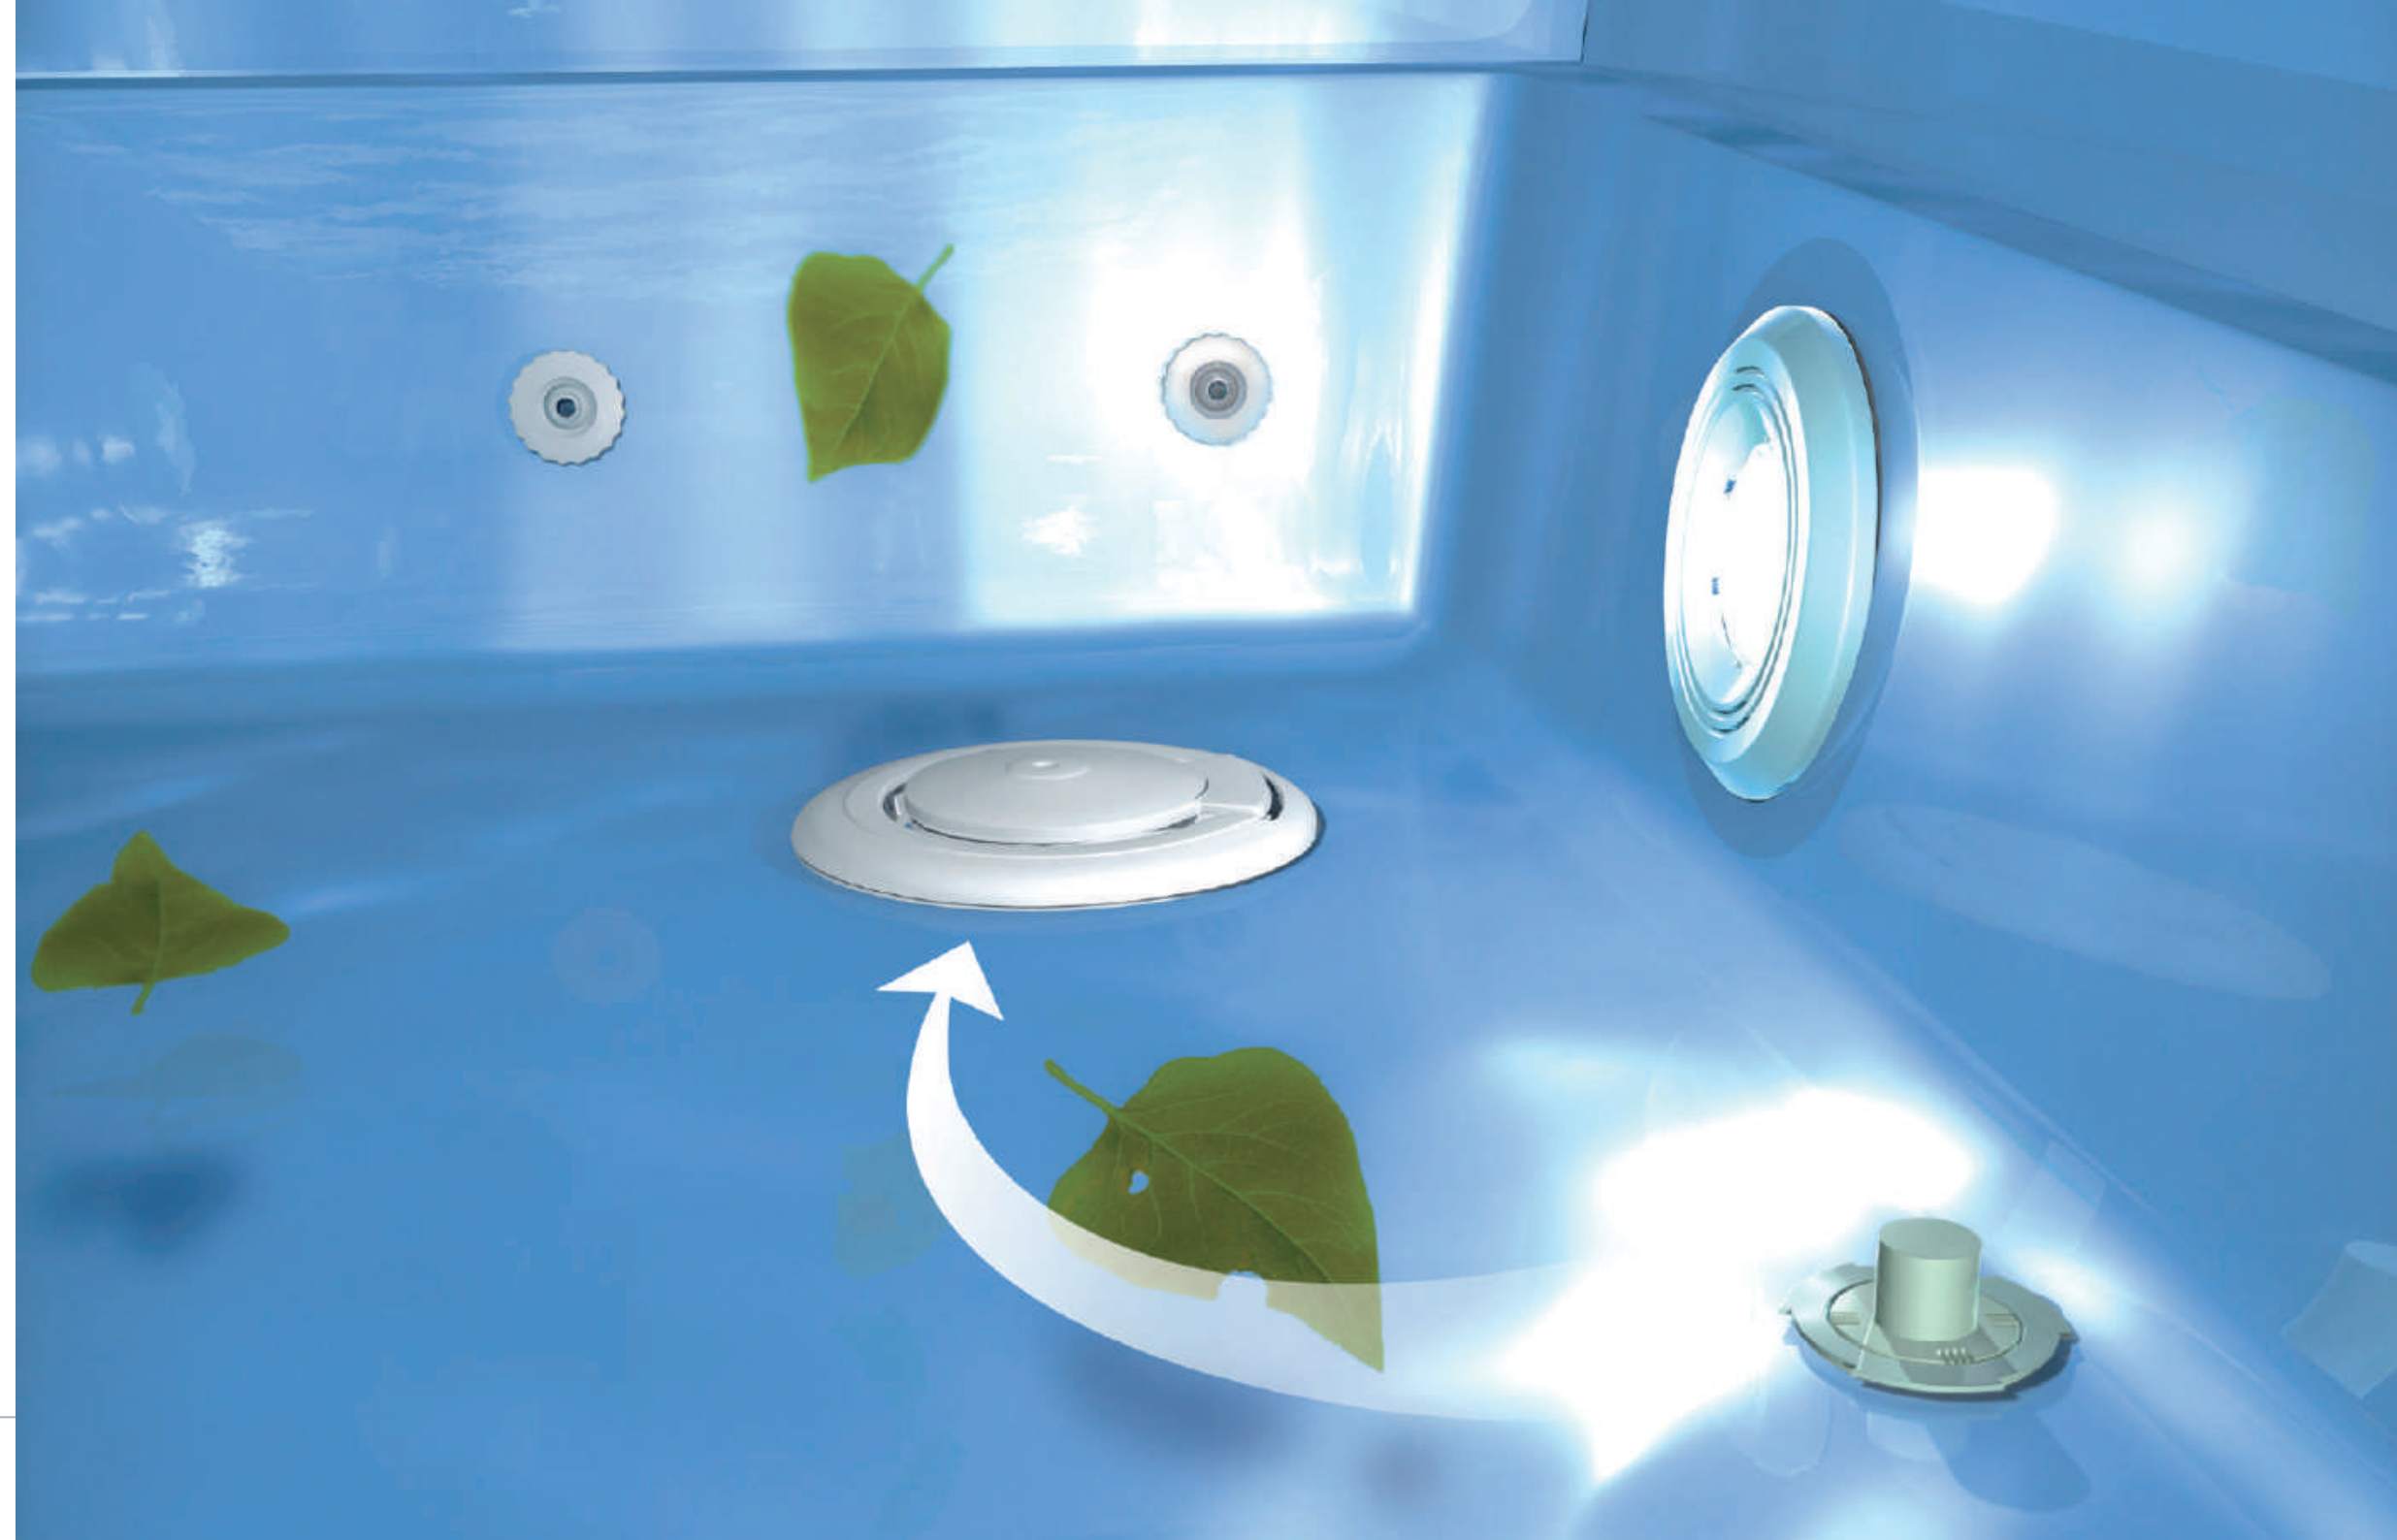

Zelfreinigend systeem

Het summum van luxe? Een zwembad dat zichzelf reinigt! Dankzij Vantage behoort vervelend schoonmaakwerk tot het verleden. Het systeem reinigt moeiteloos je hele zwembad – van oppervlak tot bodem, en van richels en trappen tot grijpranden. Bovendien zijn de sproeiers tot vier keer krachtiger dan klassieke reinigingssystemen. Ze houden je zwembad gegarandeerd kraakschoon en je water kristalhelder.

Nóg een voordeel: je zwembad heeft minder onderhoud nodig en je gebruikt minder chemicaliën. Jij blij, en Moeder Natuur ook! Je hoeft je ook geen zorgen te maken over ontsierende elementen: Vantage is haast onzichtbaar. Bovendien zijn de sproeiers en accessoires beschikbaar in verschillende tinten die aansluiten bij de kleur van je zwembad.

Vantage aan het werk zien? Check het filmpje op www.compasspools.be

enjoy the moment