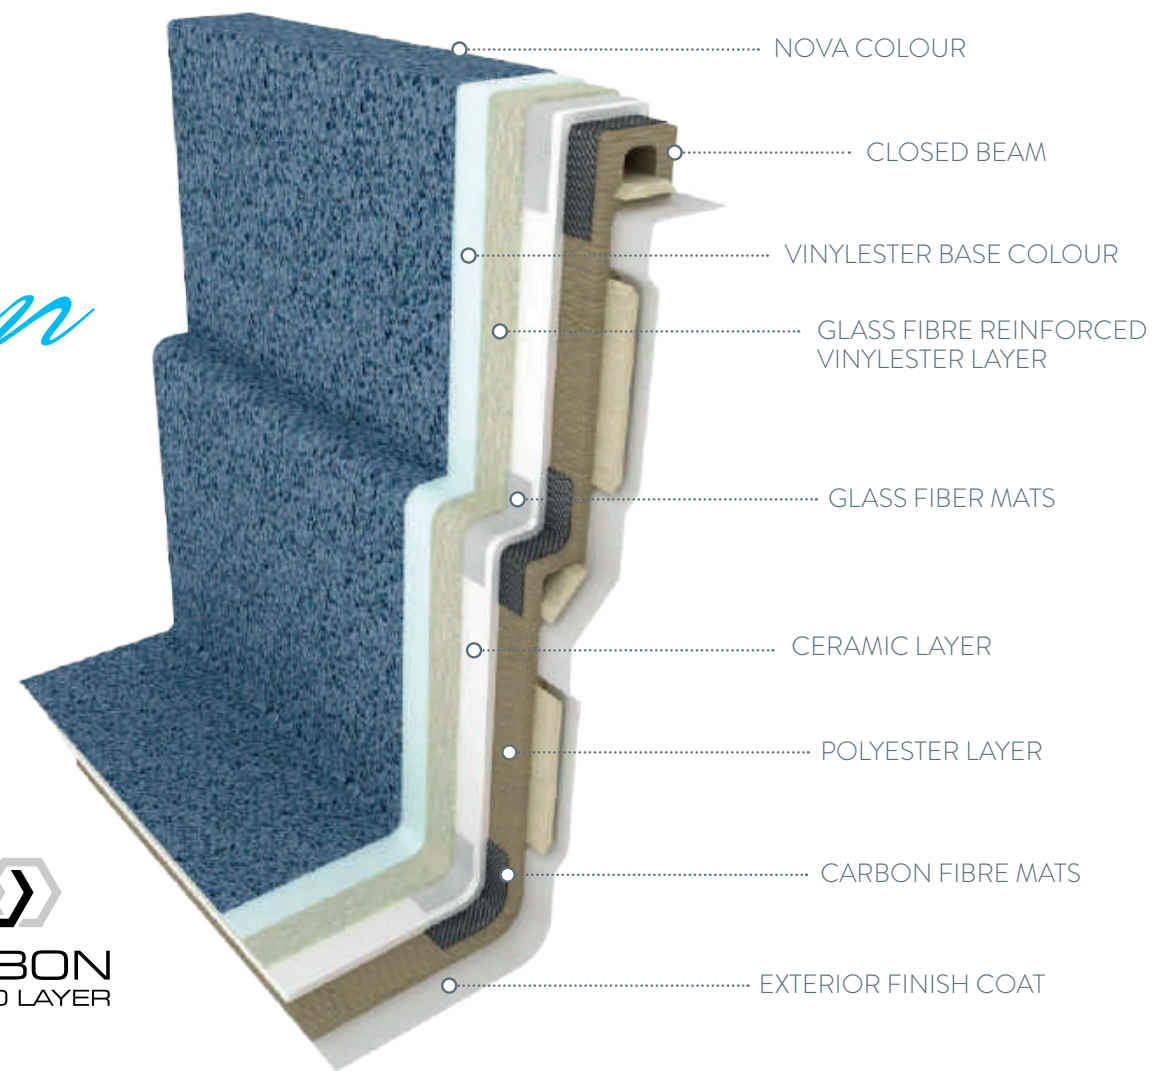

Technology & Innovation